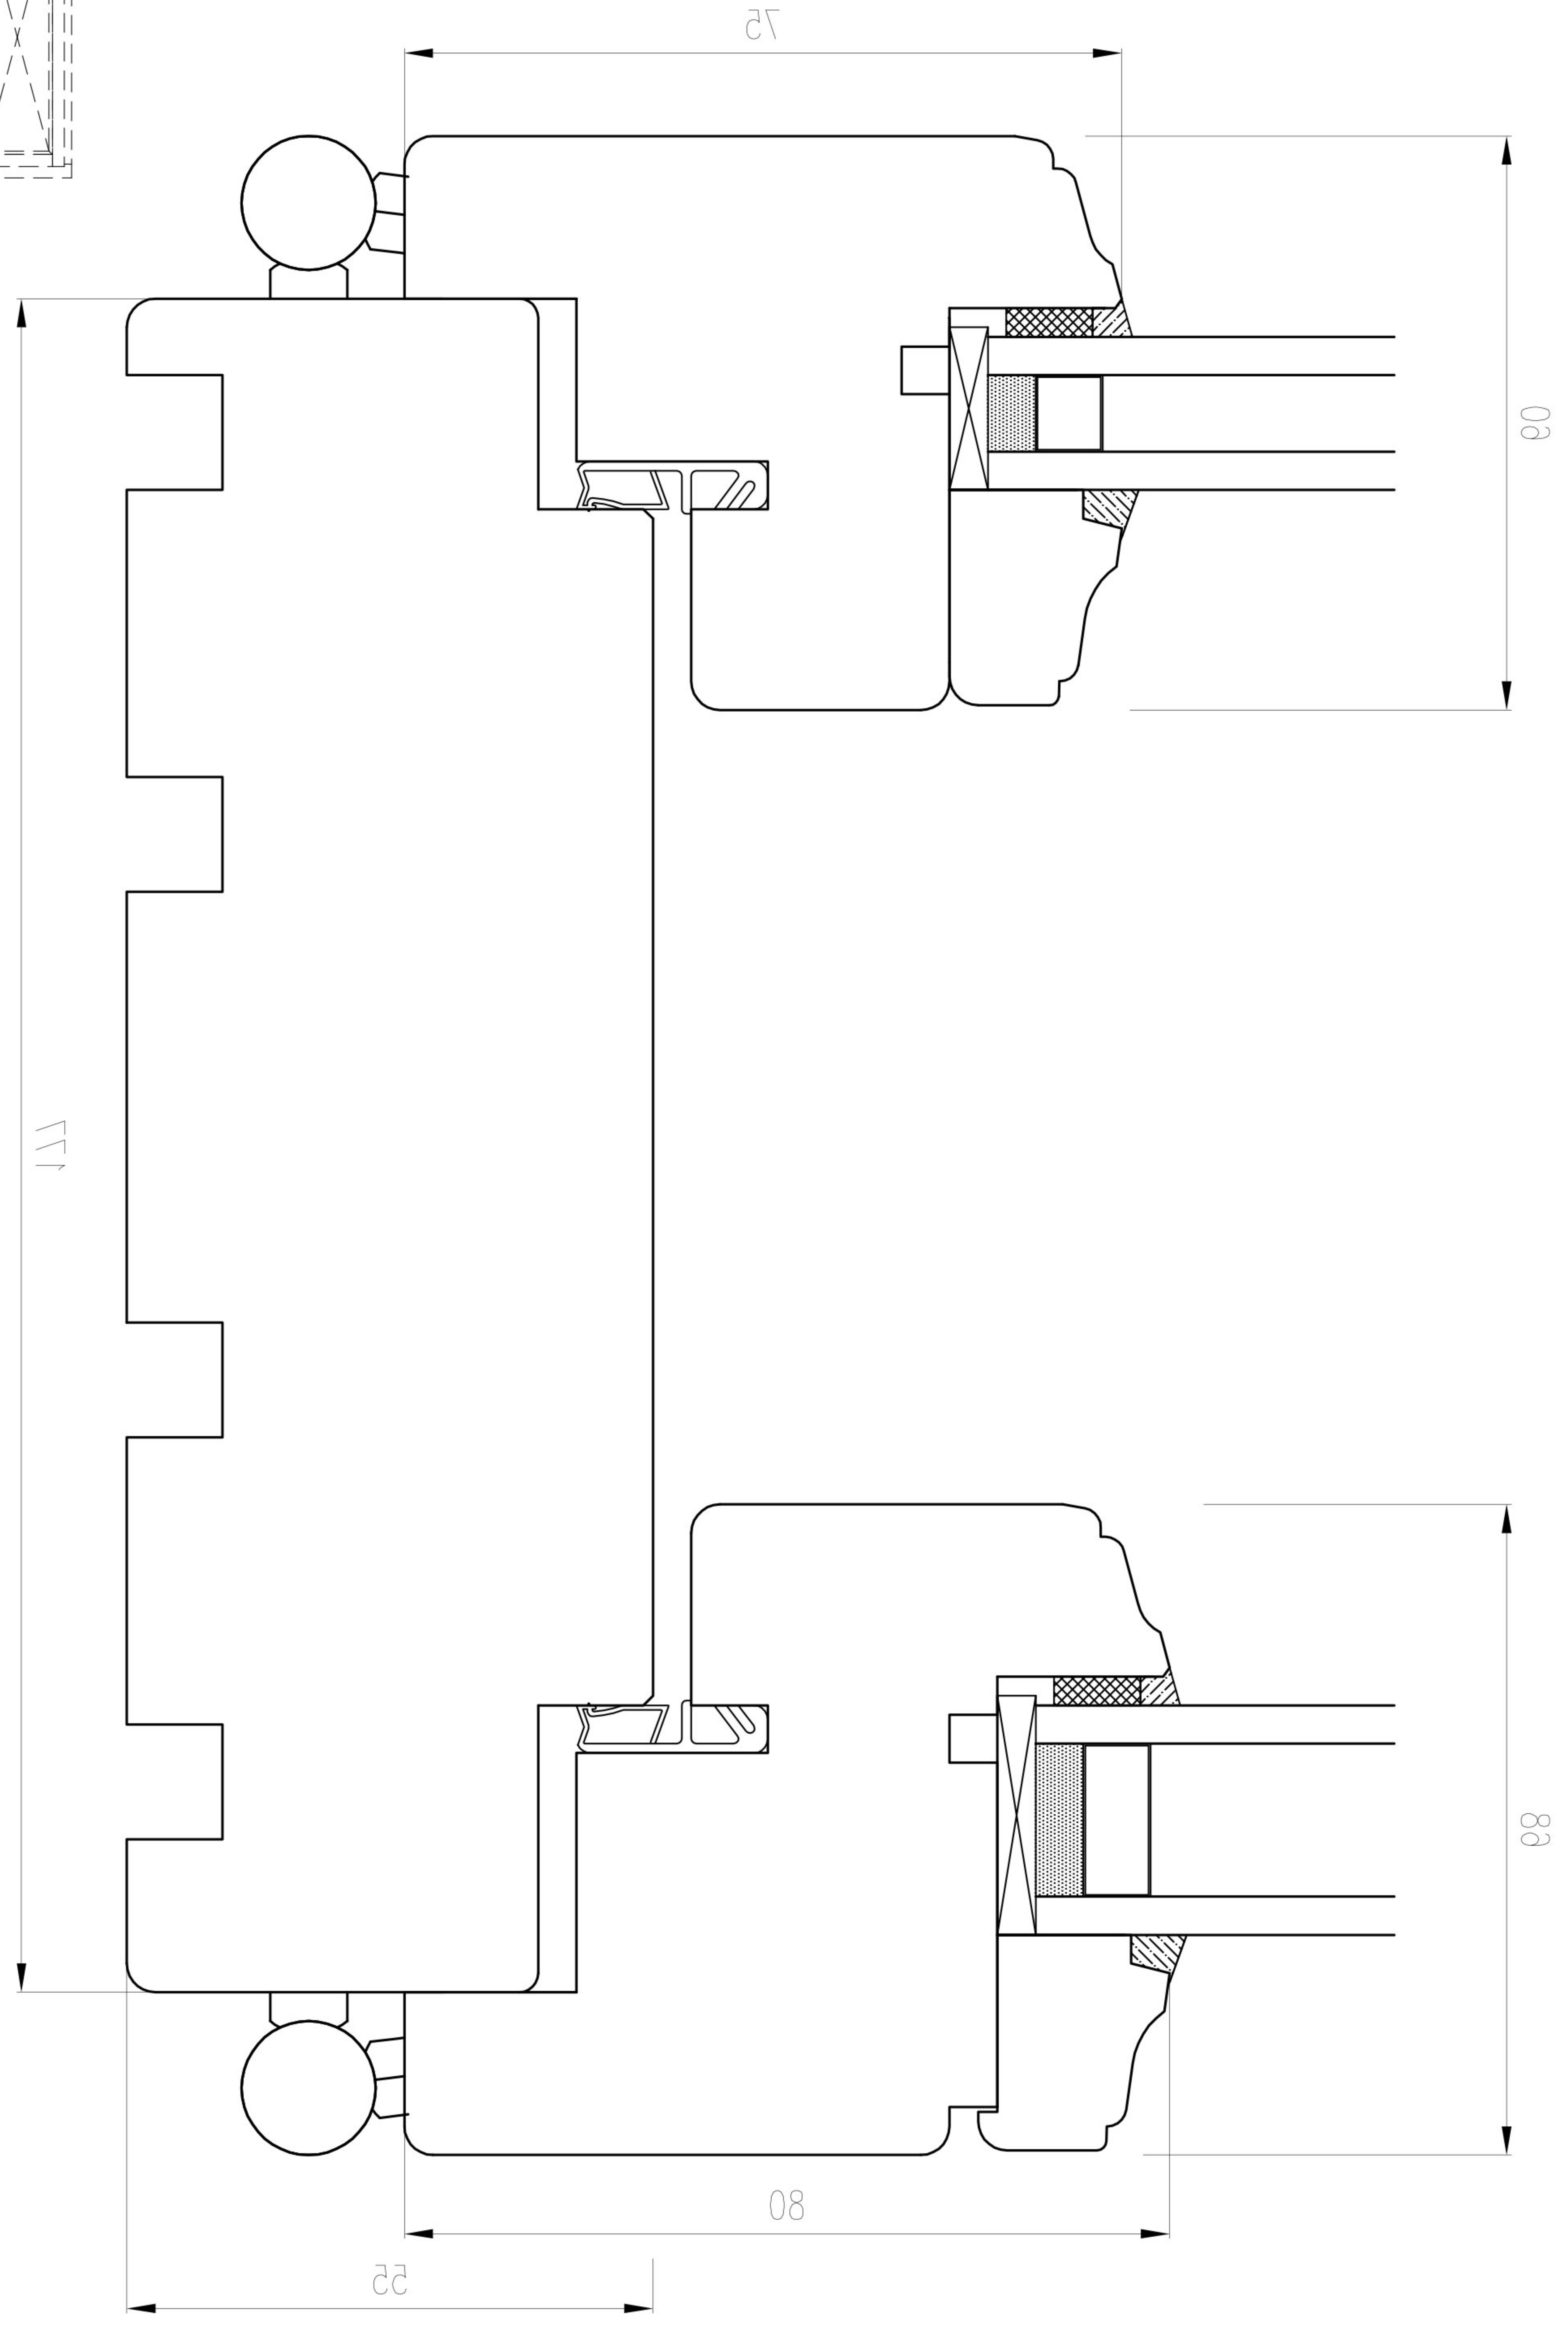

B-B

Okno zapytkowe polskie  
Stojak okna + skrzydło

Skala 1:1