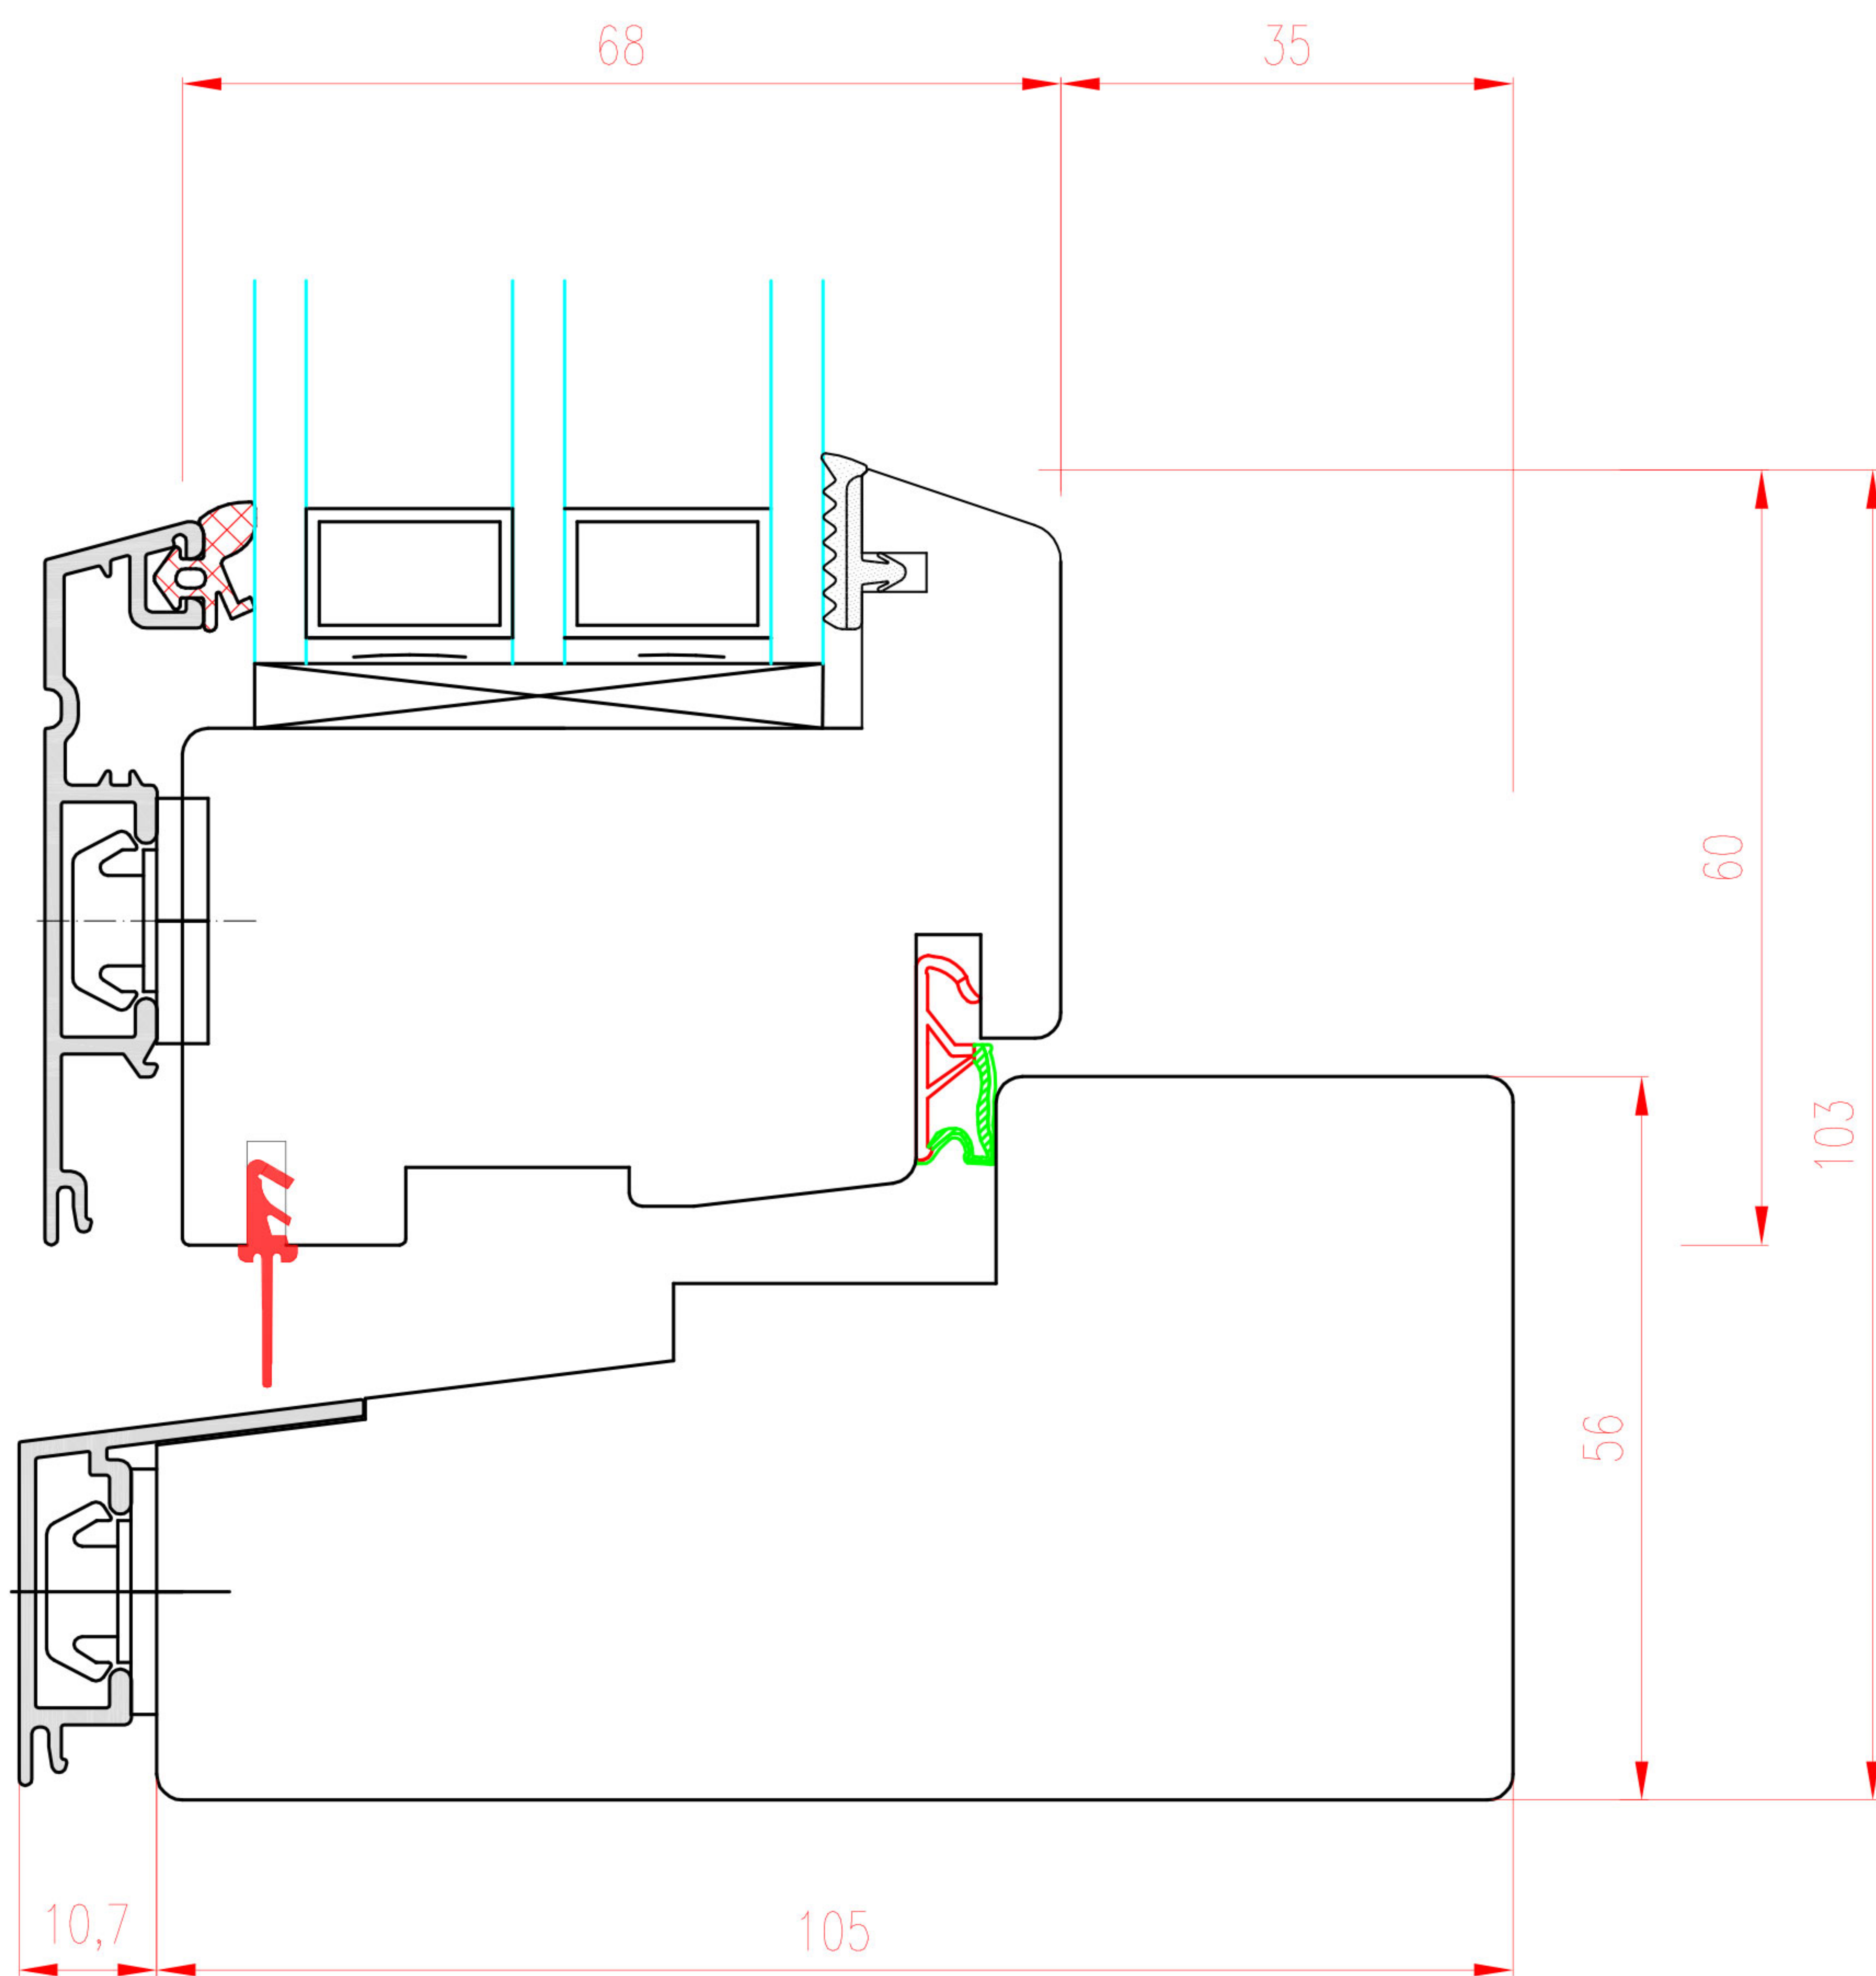

A-A

Próg okna standard+skrzydło  
Okno Skandynawskie DJ 105 alu - drew.

Skala 1:1

hohensee