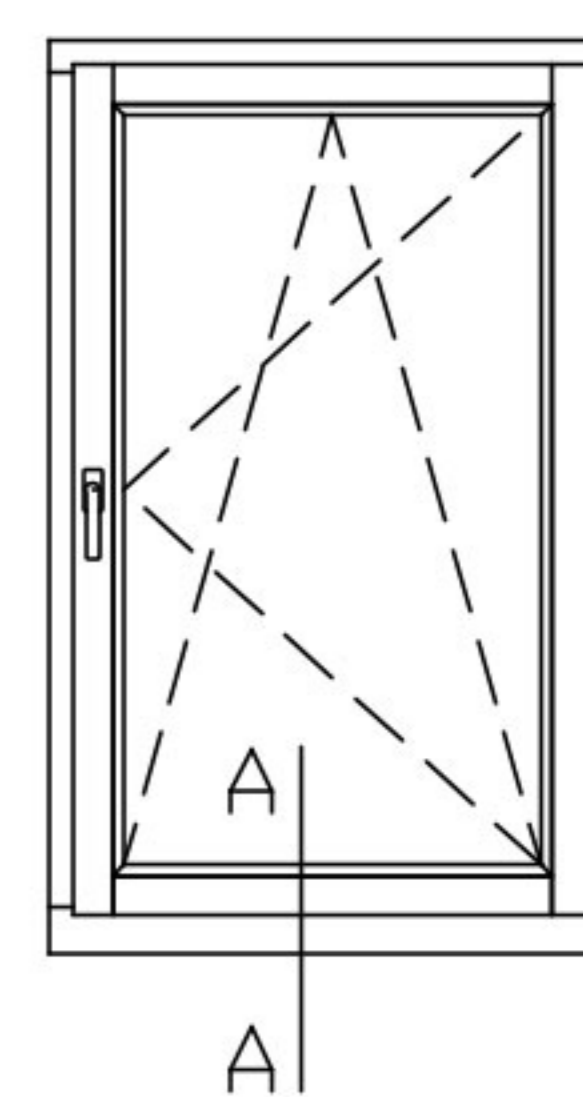

A-A

Prof. "B"

Próg okna standard+skrzydło
Okno Retro DJ 80

Skala 1:1

hohensee