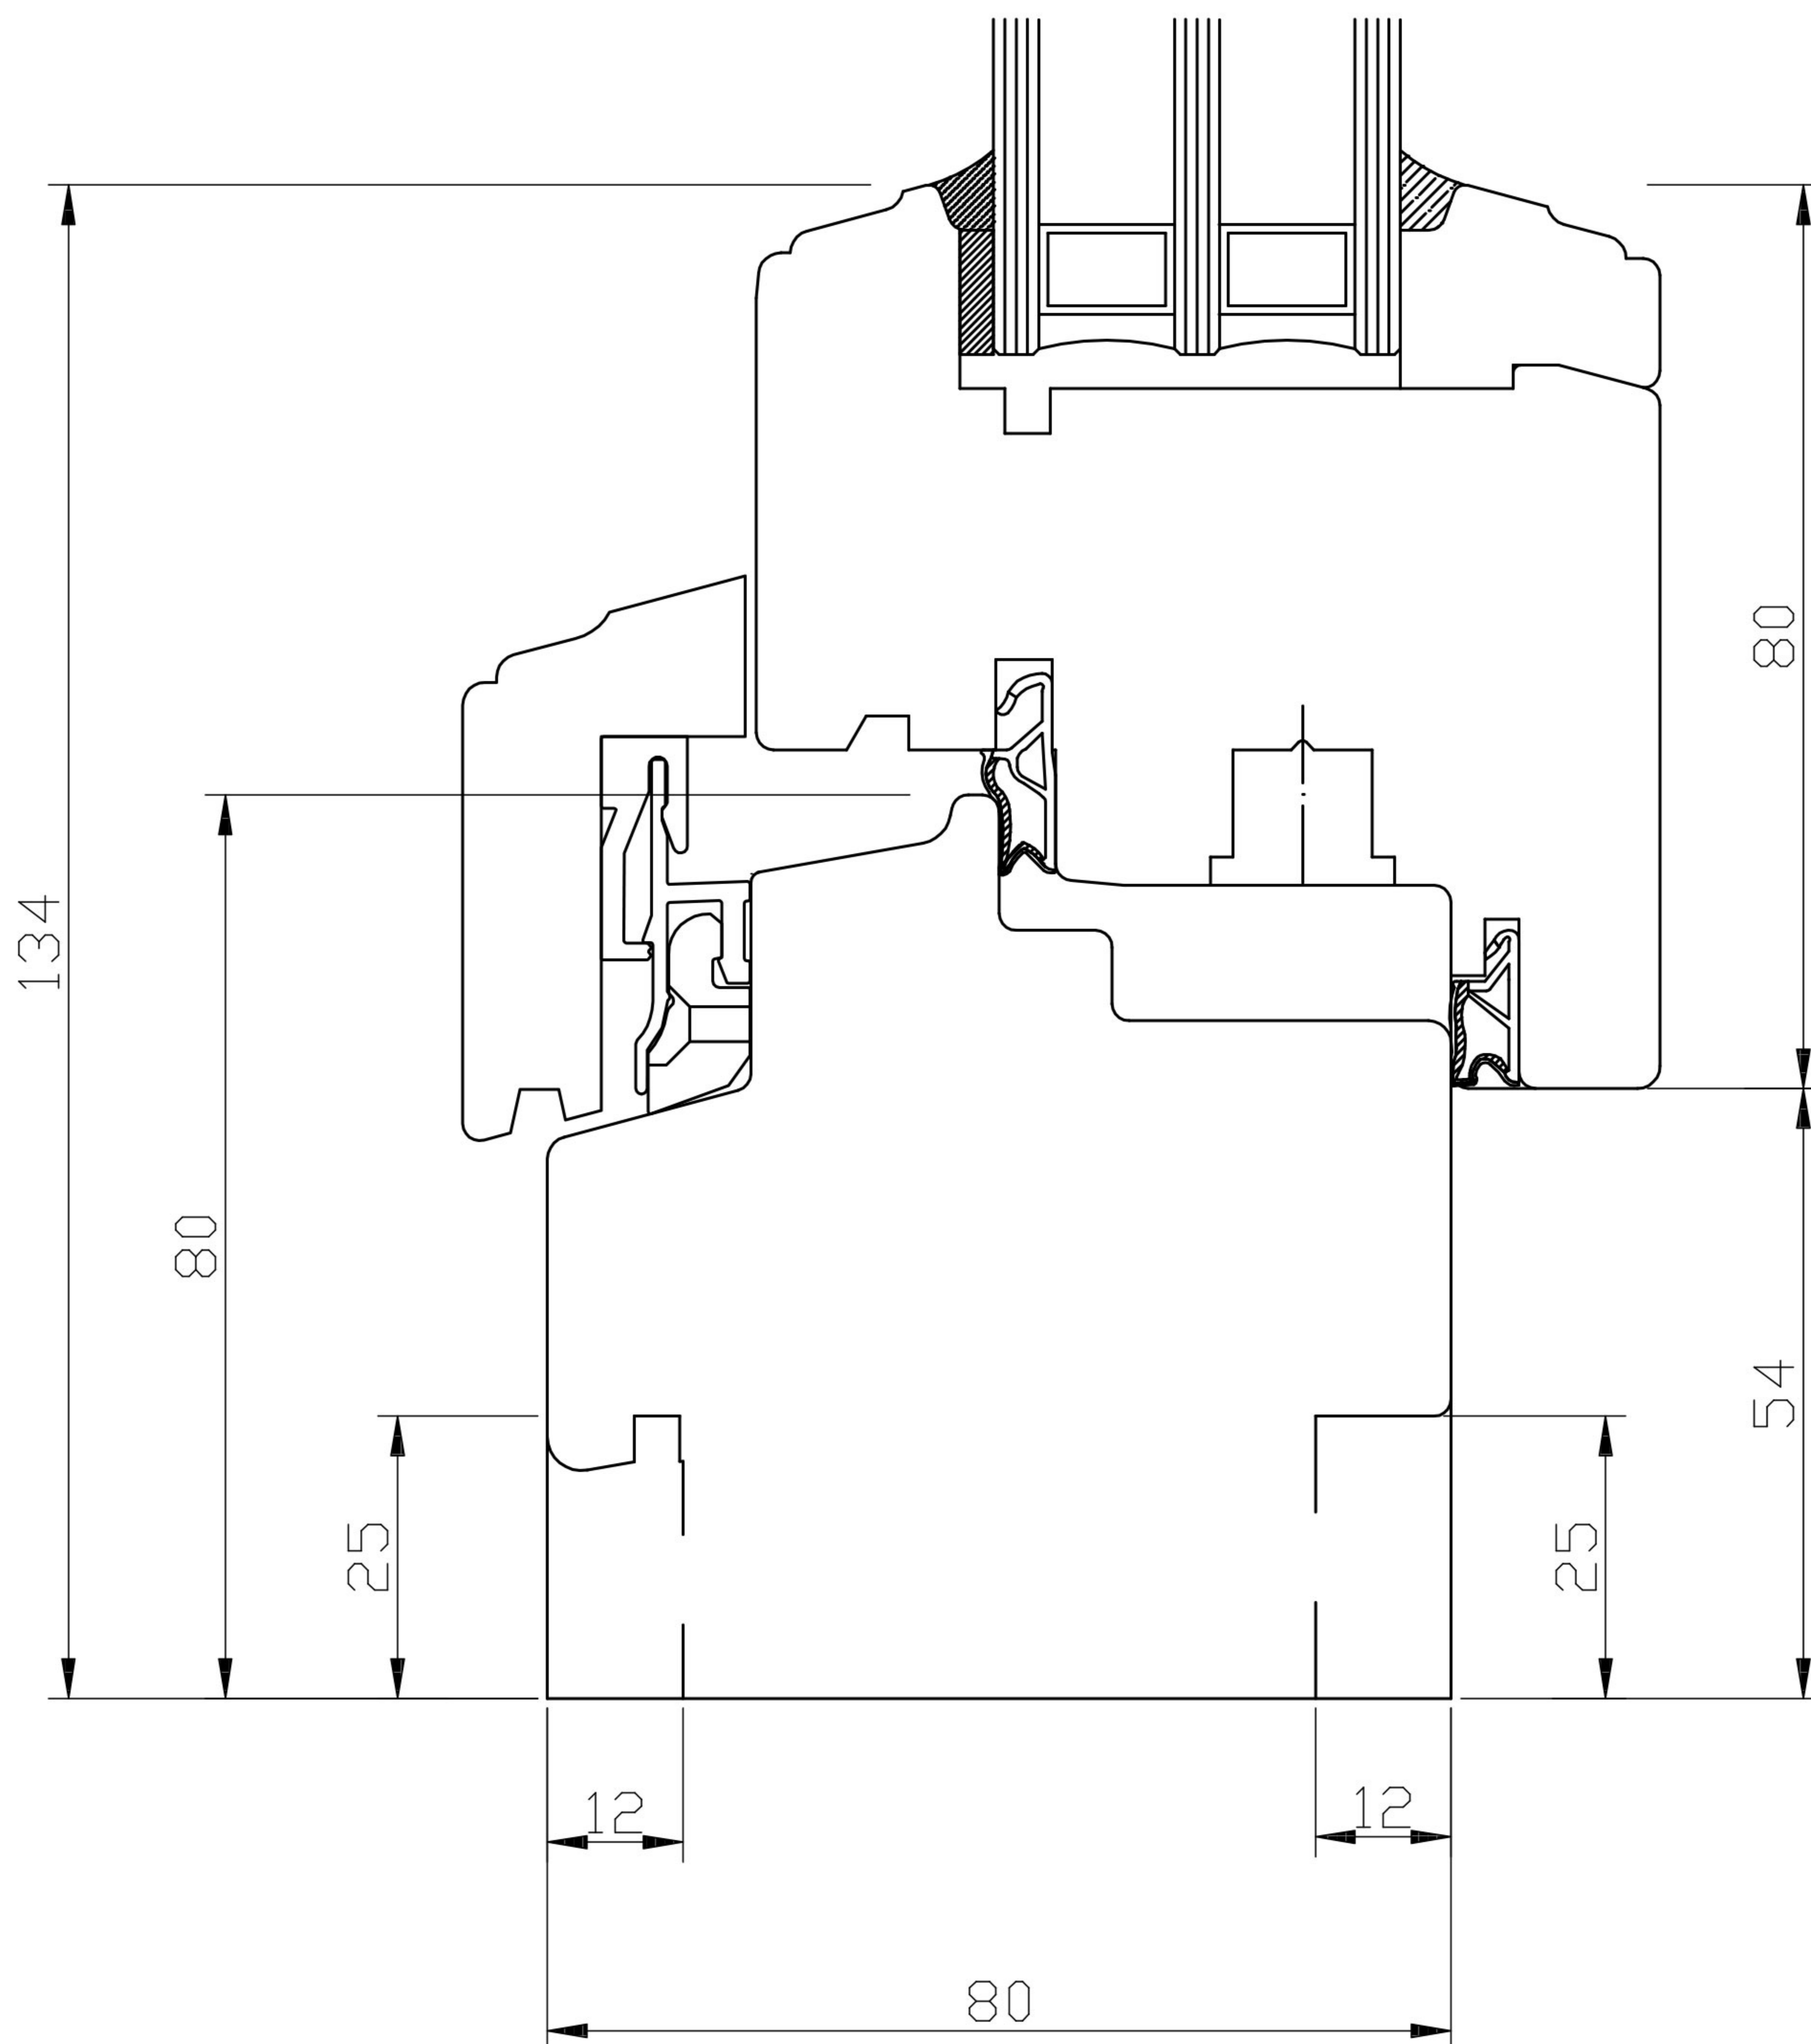

A-A

Prof. "B"

Próg okna standard+skrzydło
Okno Retro DJ 80

Skala 1:1

hohensee