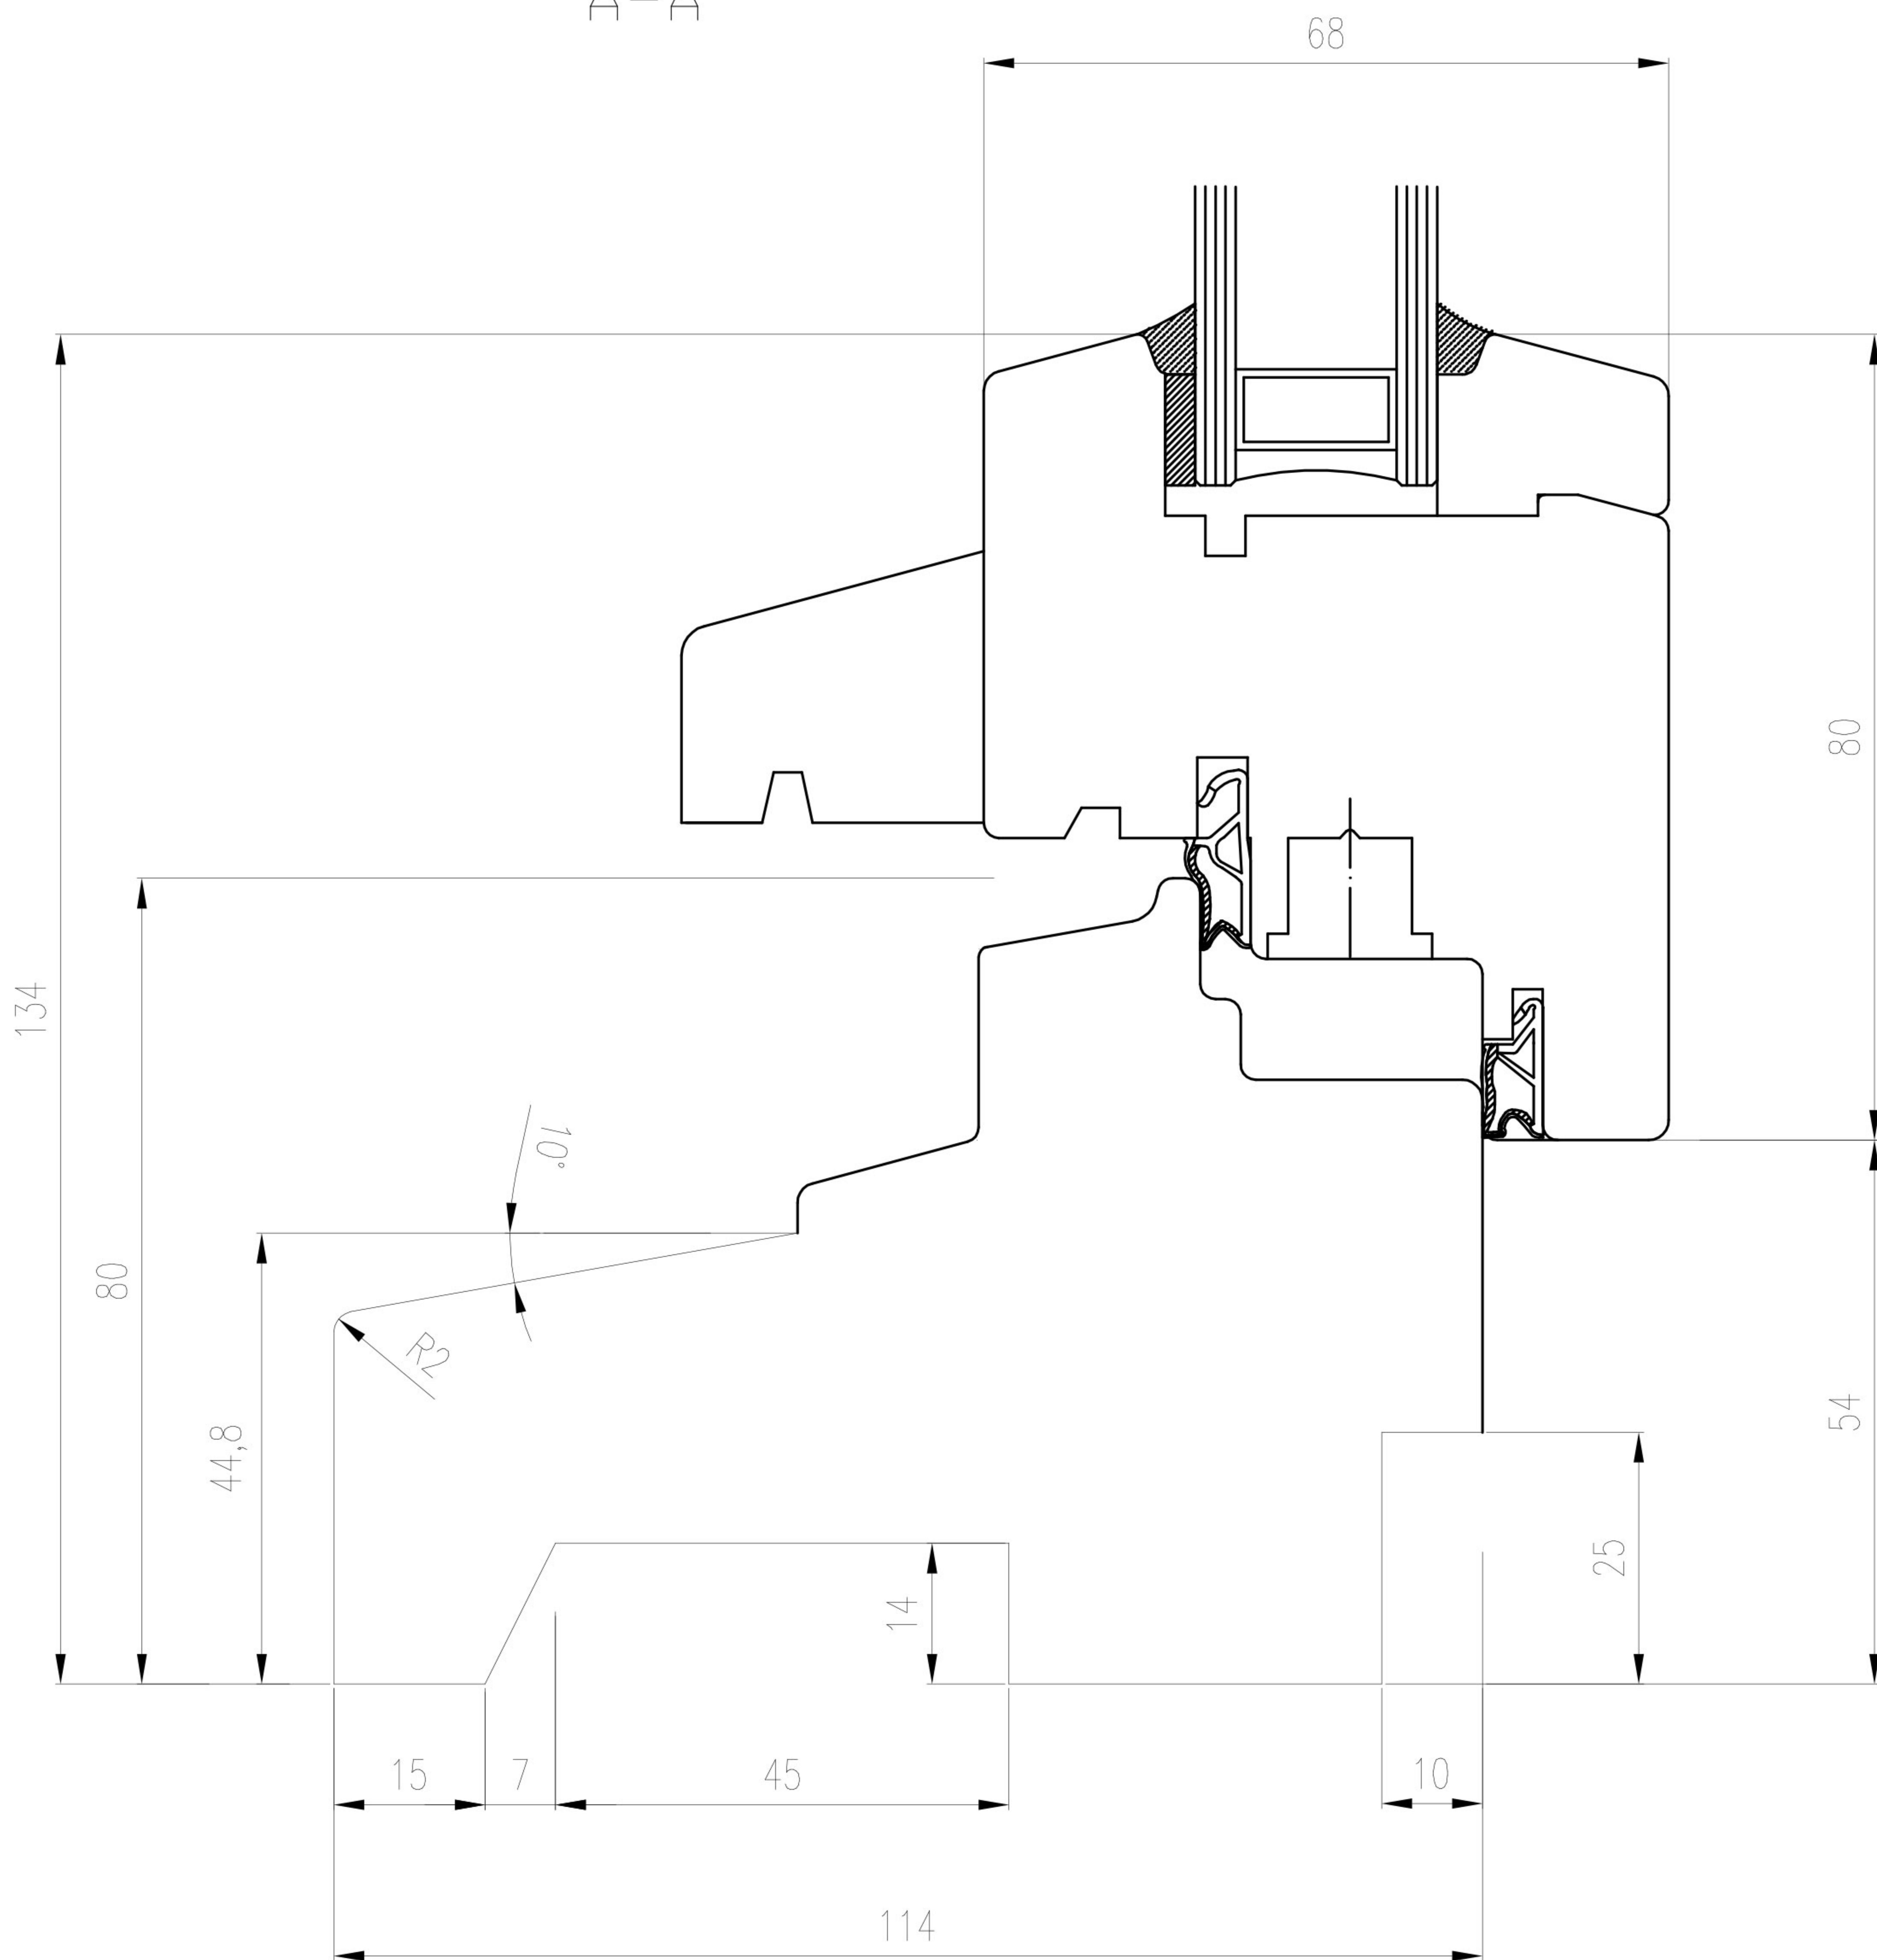

A-A

Próg okna standard+skrzydło
Okno R2 DJ 114

Skala 1:1

hohensee