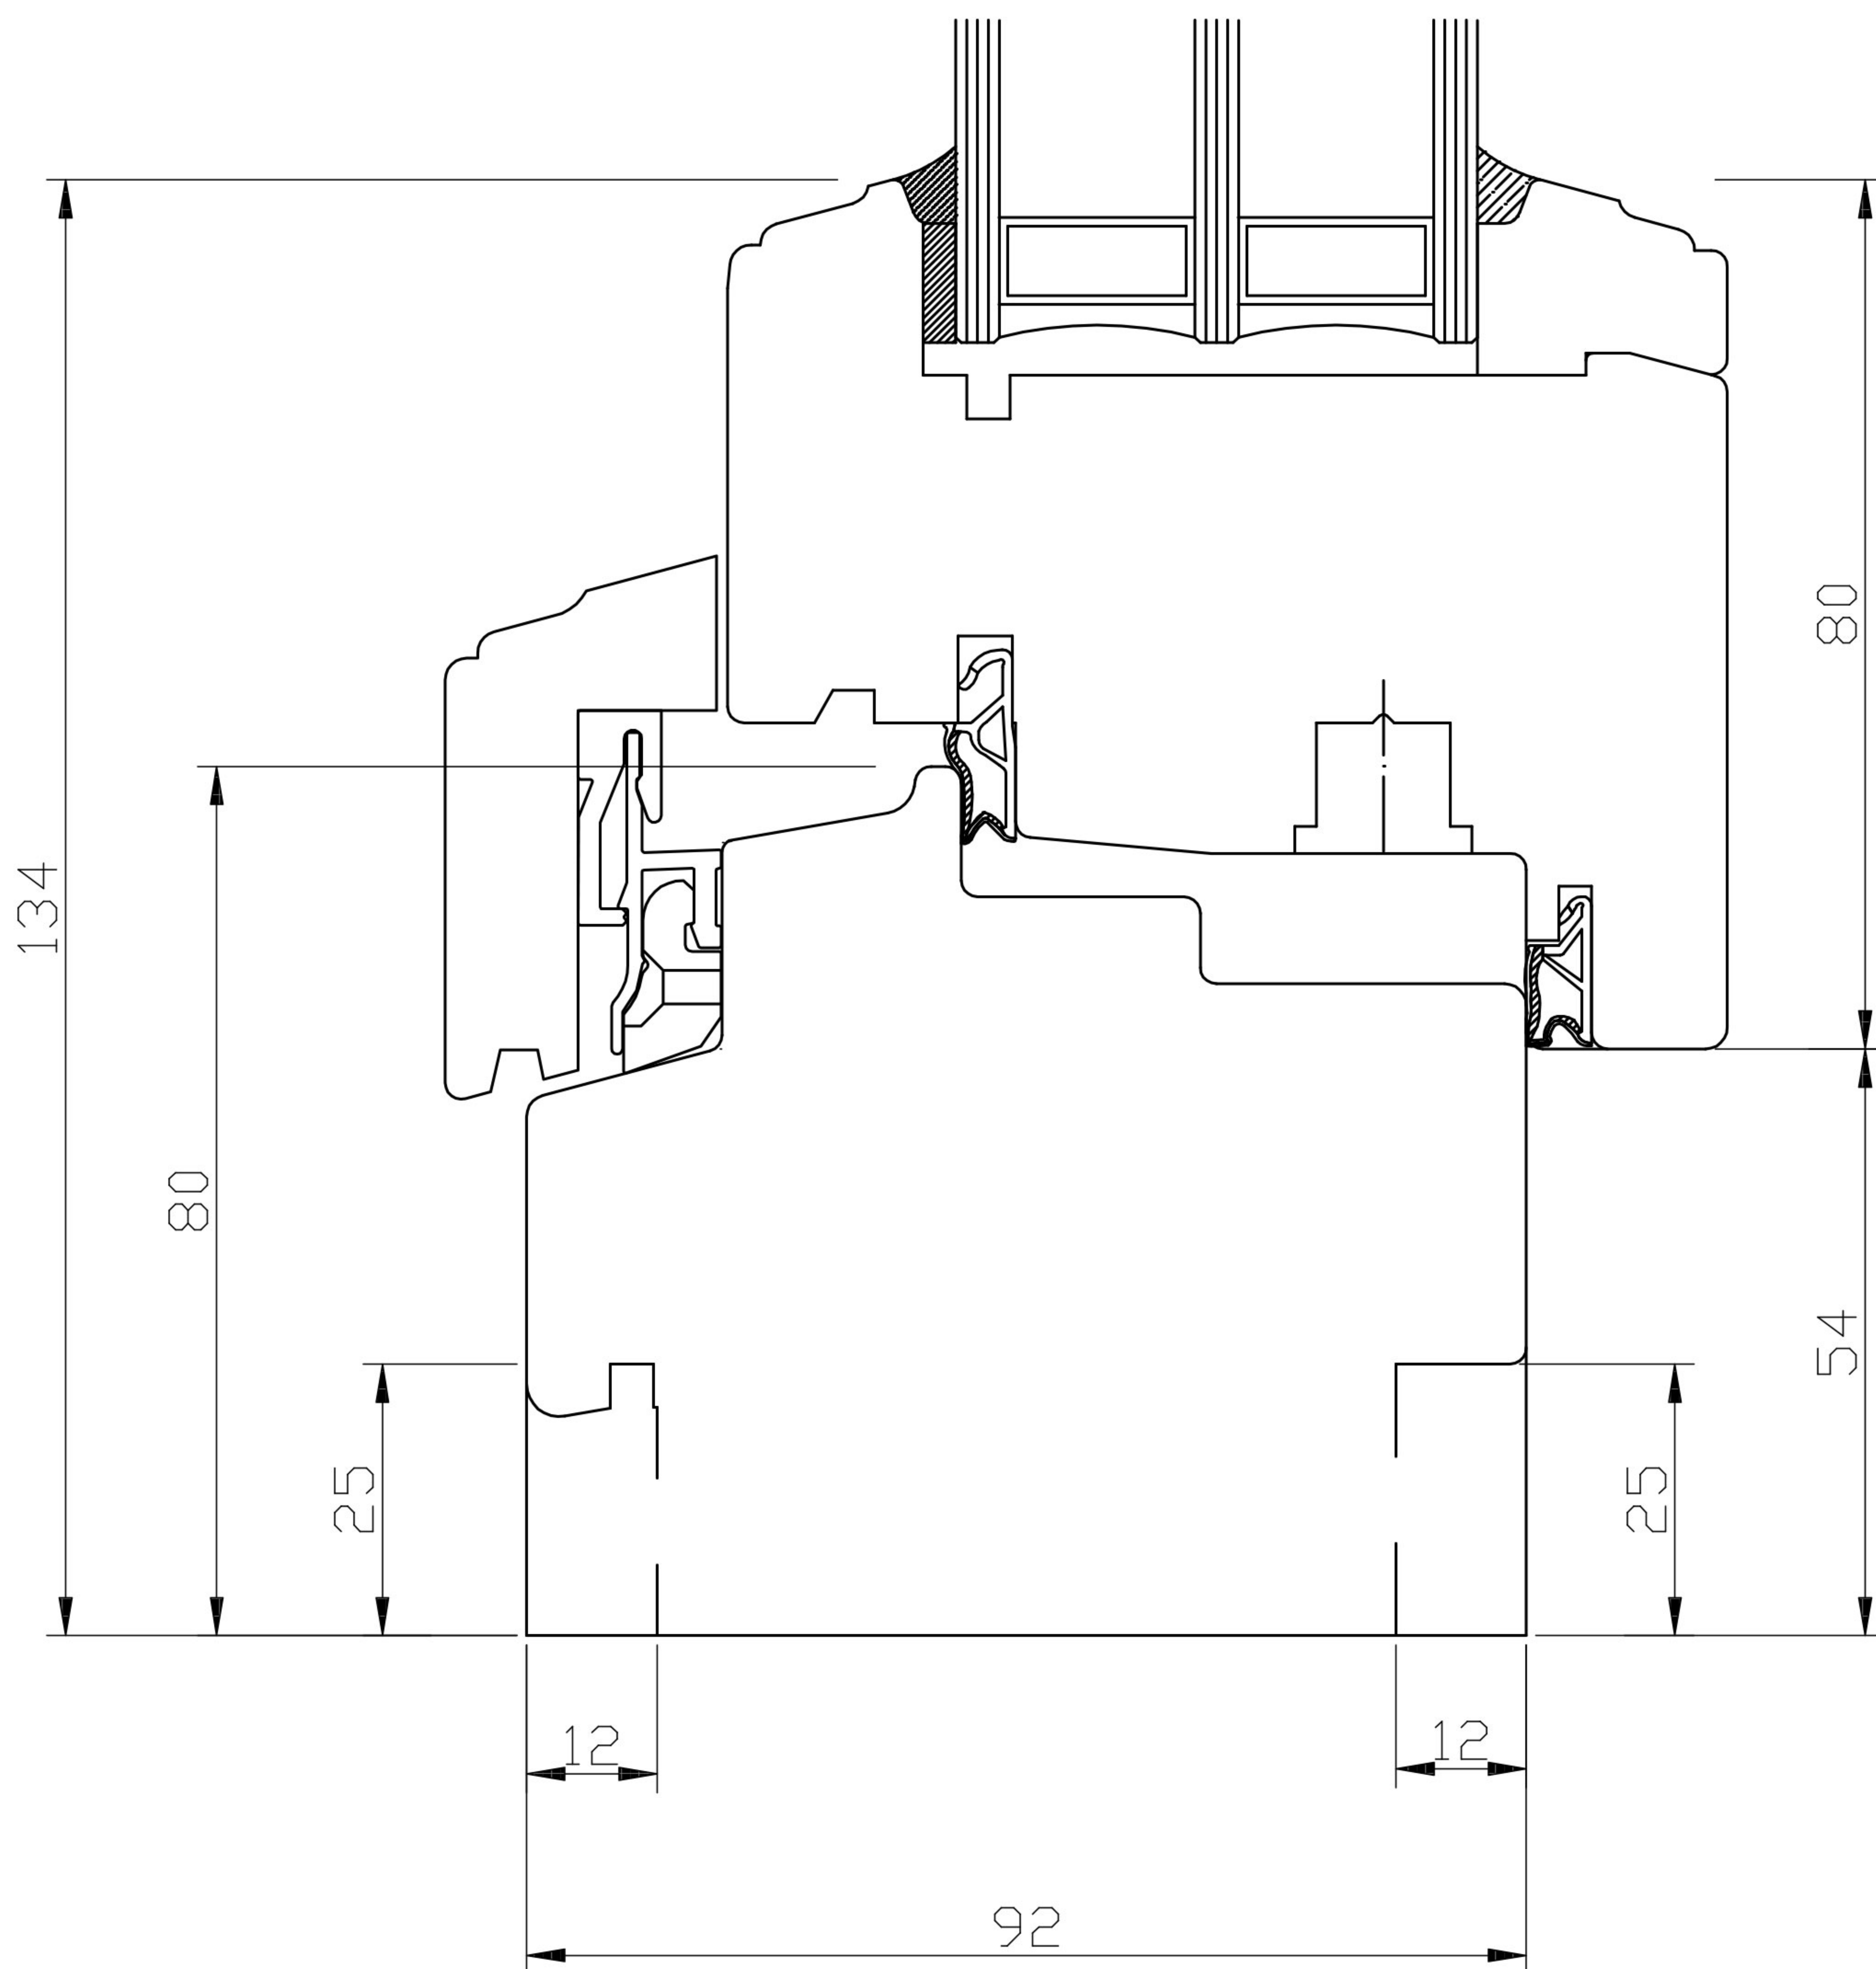

Prof. "B"

A-A

Próg okna standard+skrzydło
Okno Retro DJ 92

Skala 1:1

hohensee 