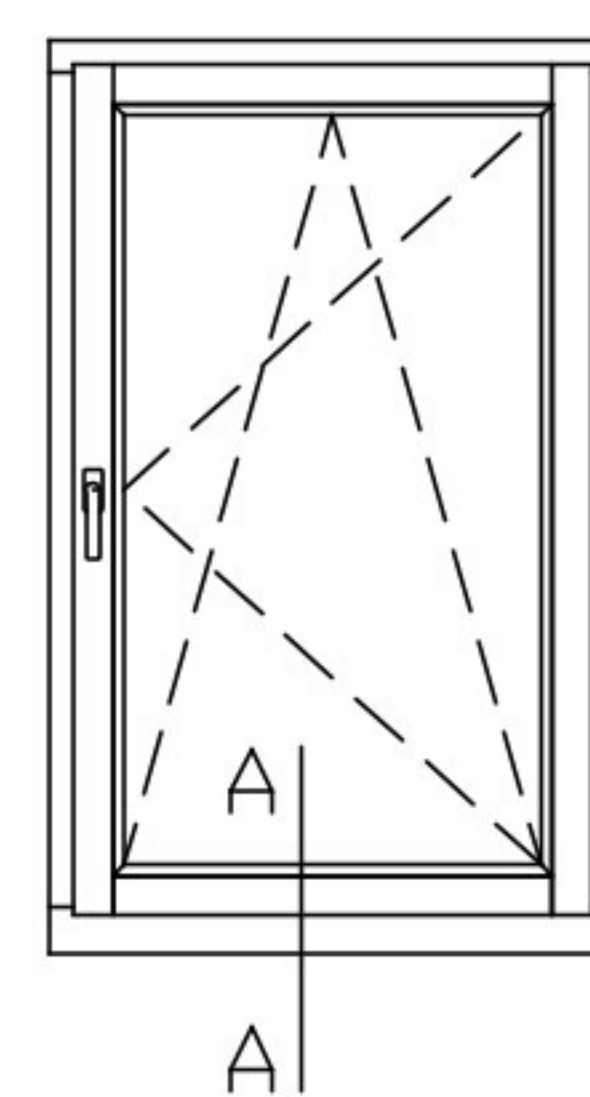

Prof. "B"

A-A

Próg okna standard+skrzydło
Okno Retro DJ 92

Skala 1:1

hohensee 