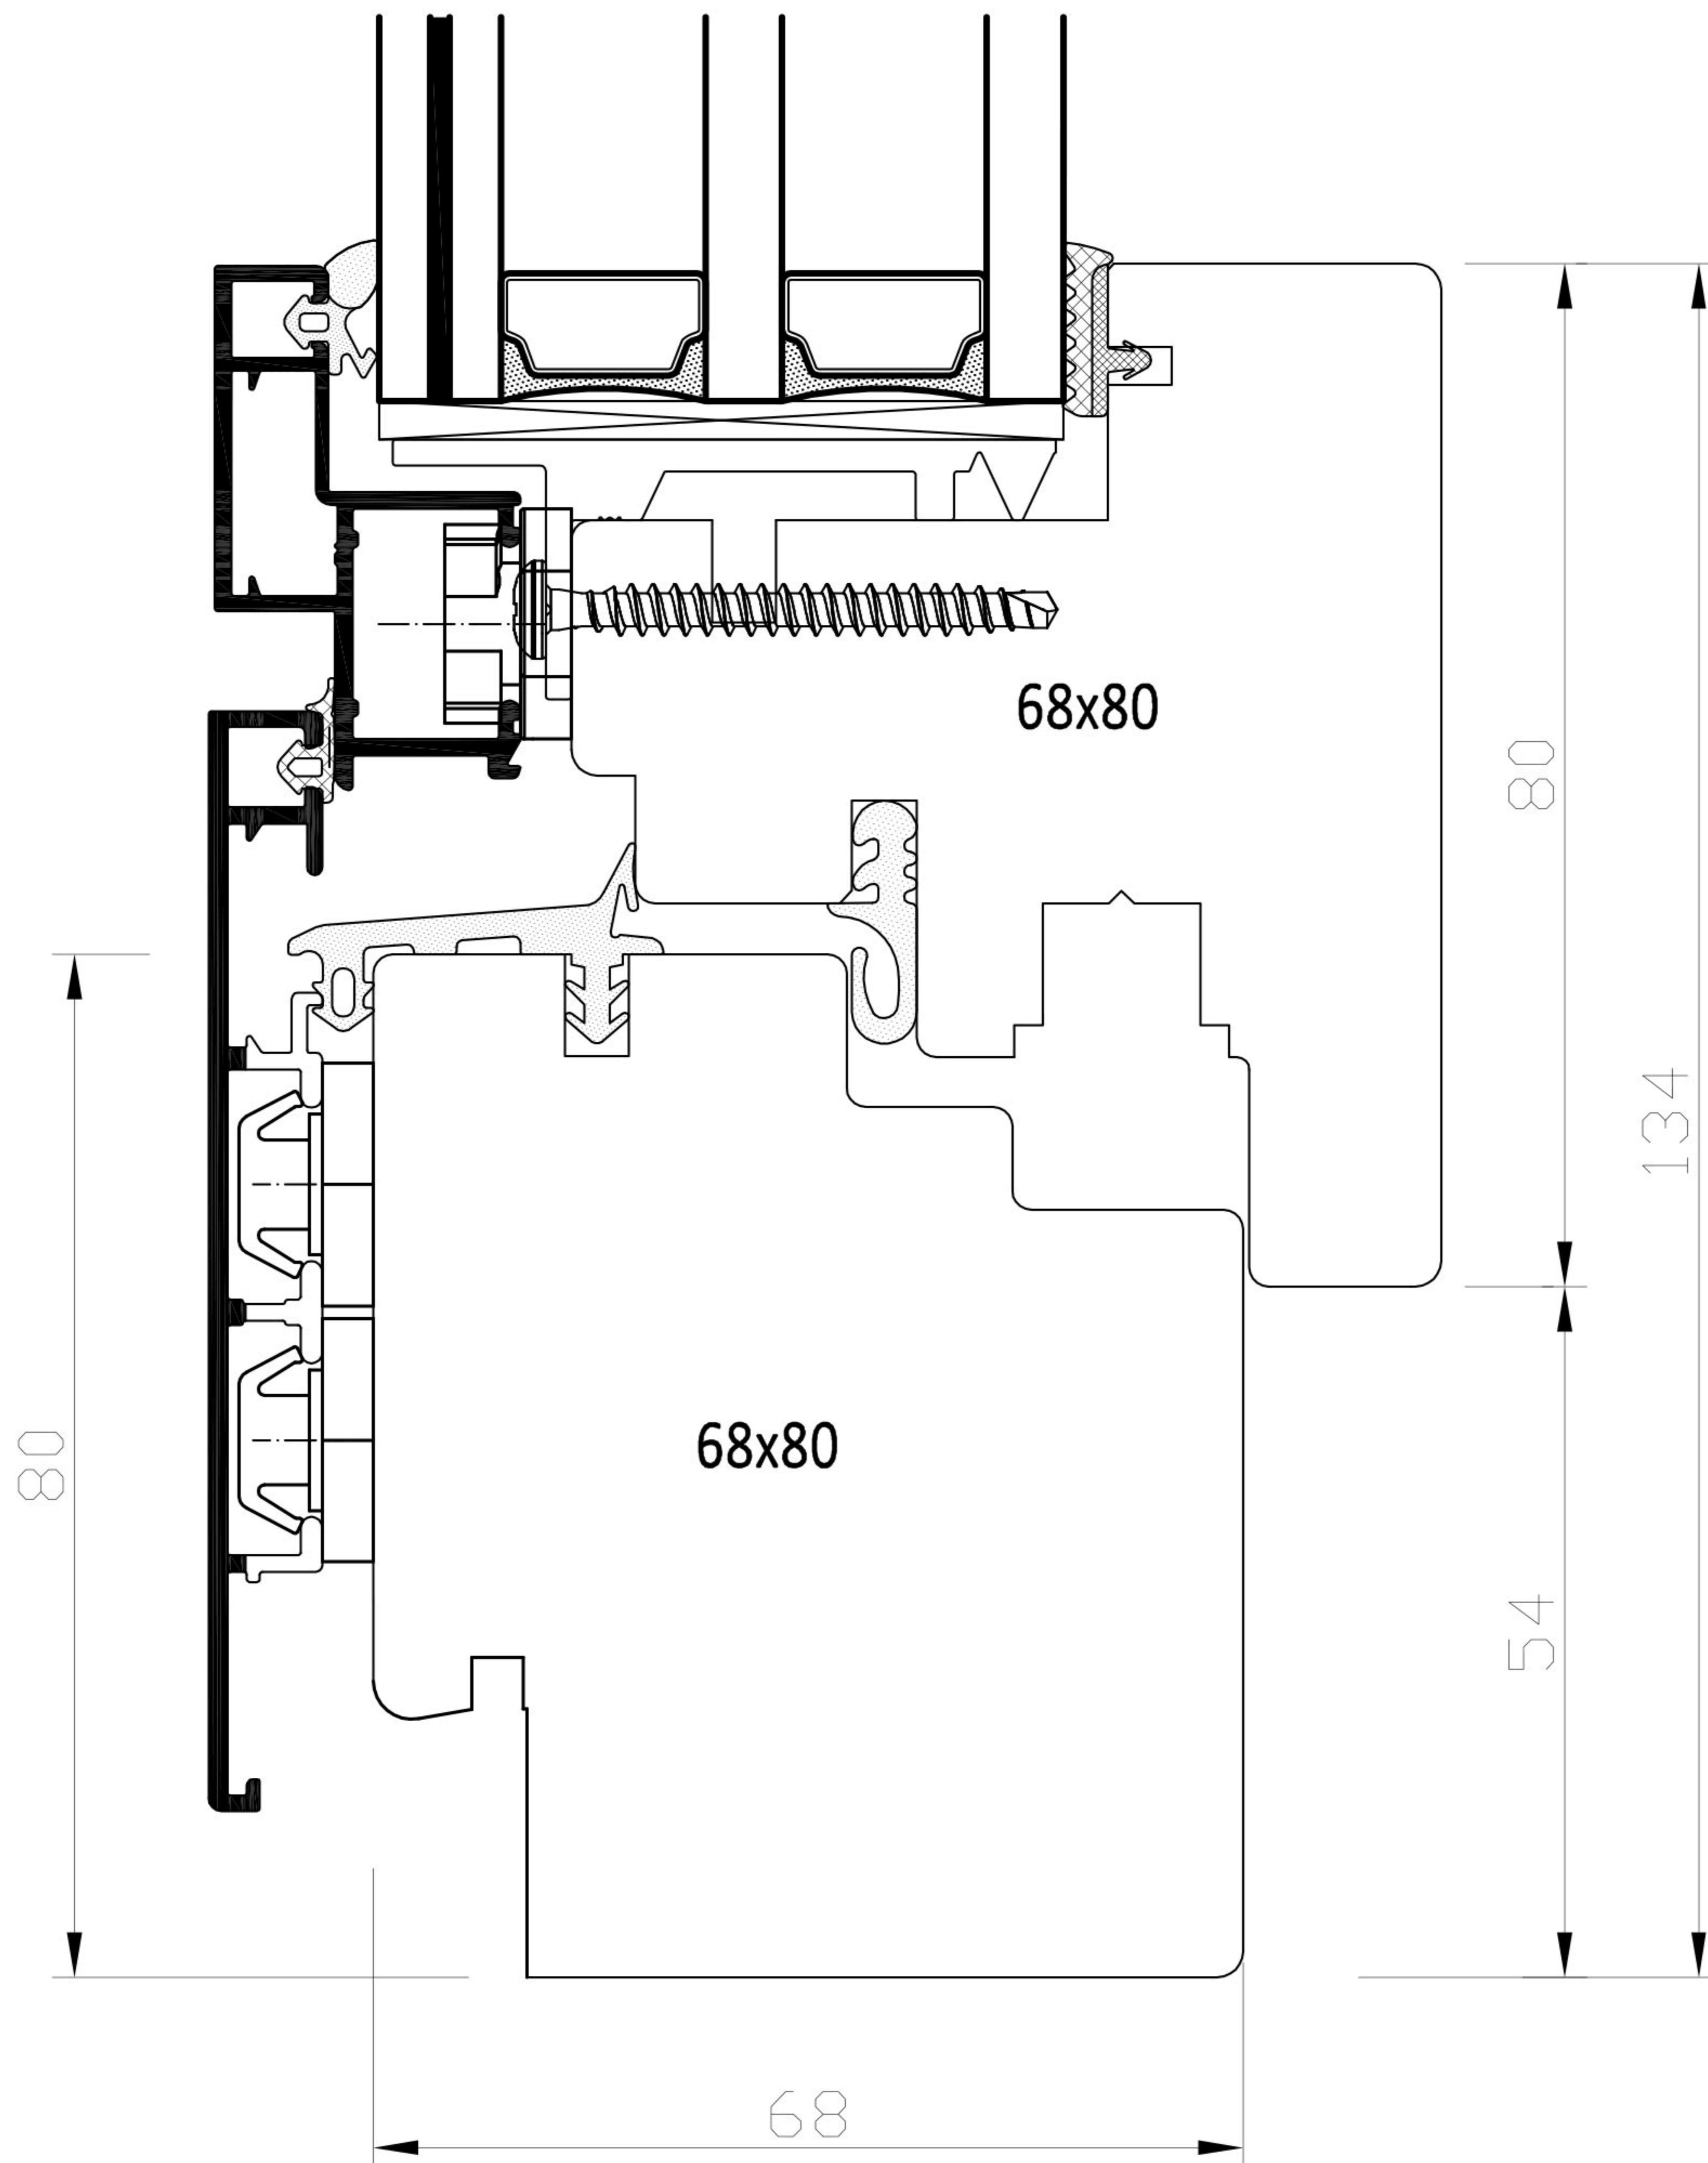

A-A

Próg okna standard+skrzydło
Okno alu-drew DJ 68 QUADRAT FB

Skala 1:1