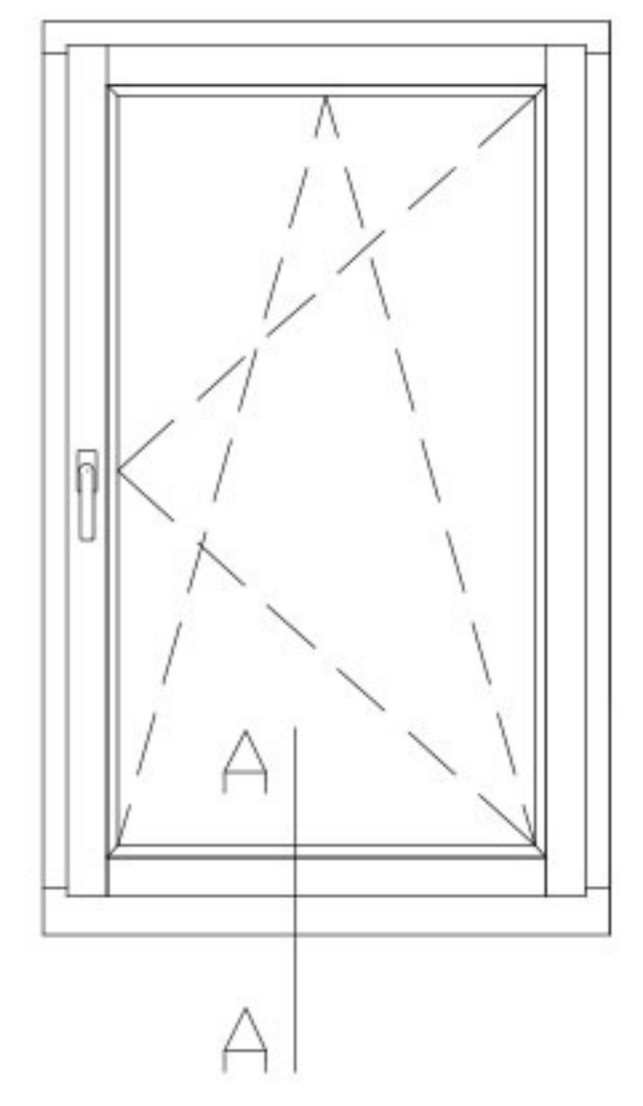

A-A

Próg okna standard+skrzydło
Okno alu-drew DJ 68 QUADRAT FB

Skala 1:1