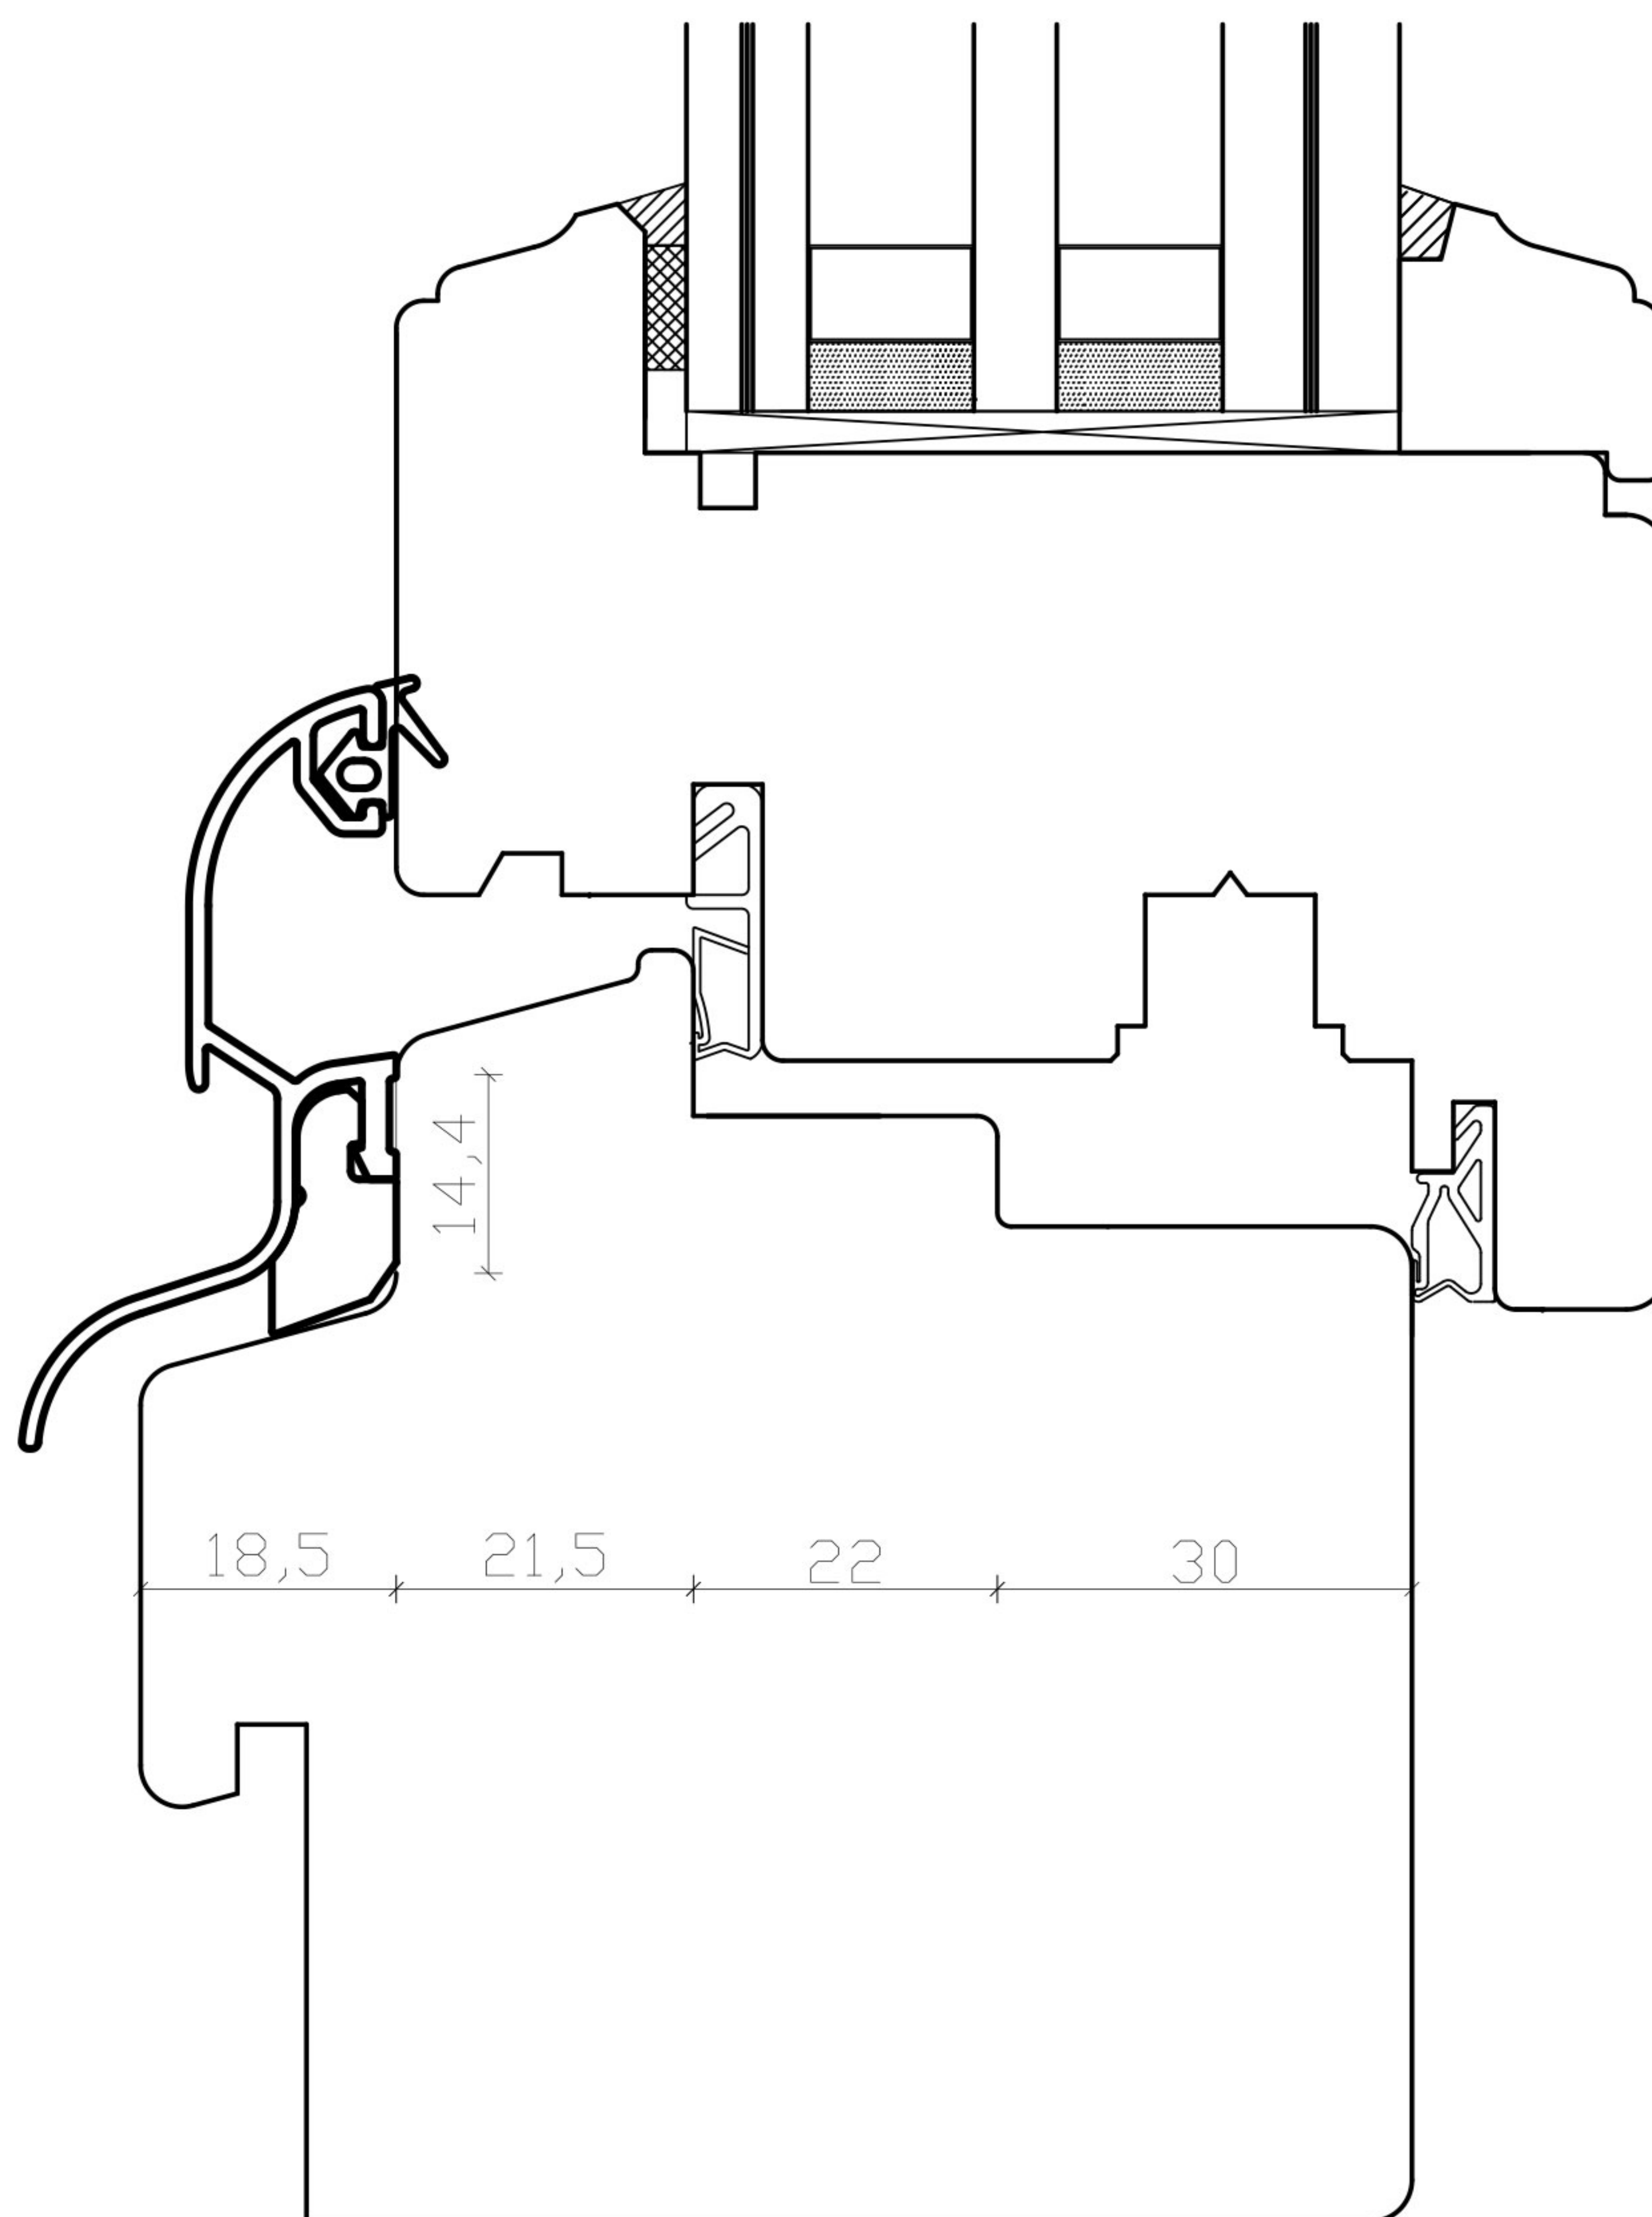

Aluron AWZ 14/27

DETAL 1
Próg okna DJ92 z szybą 48dB

Skala 1:1

hohensee 